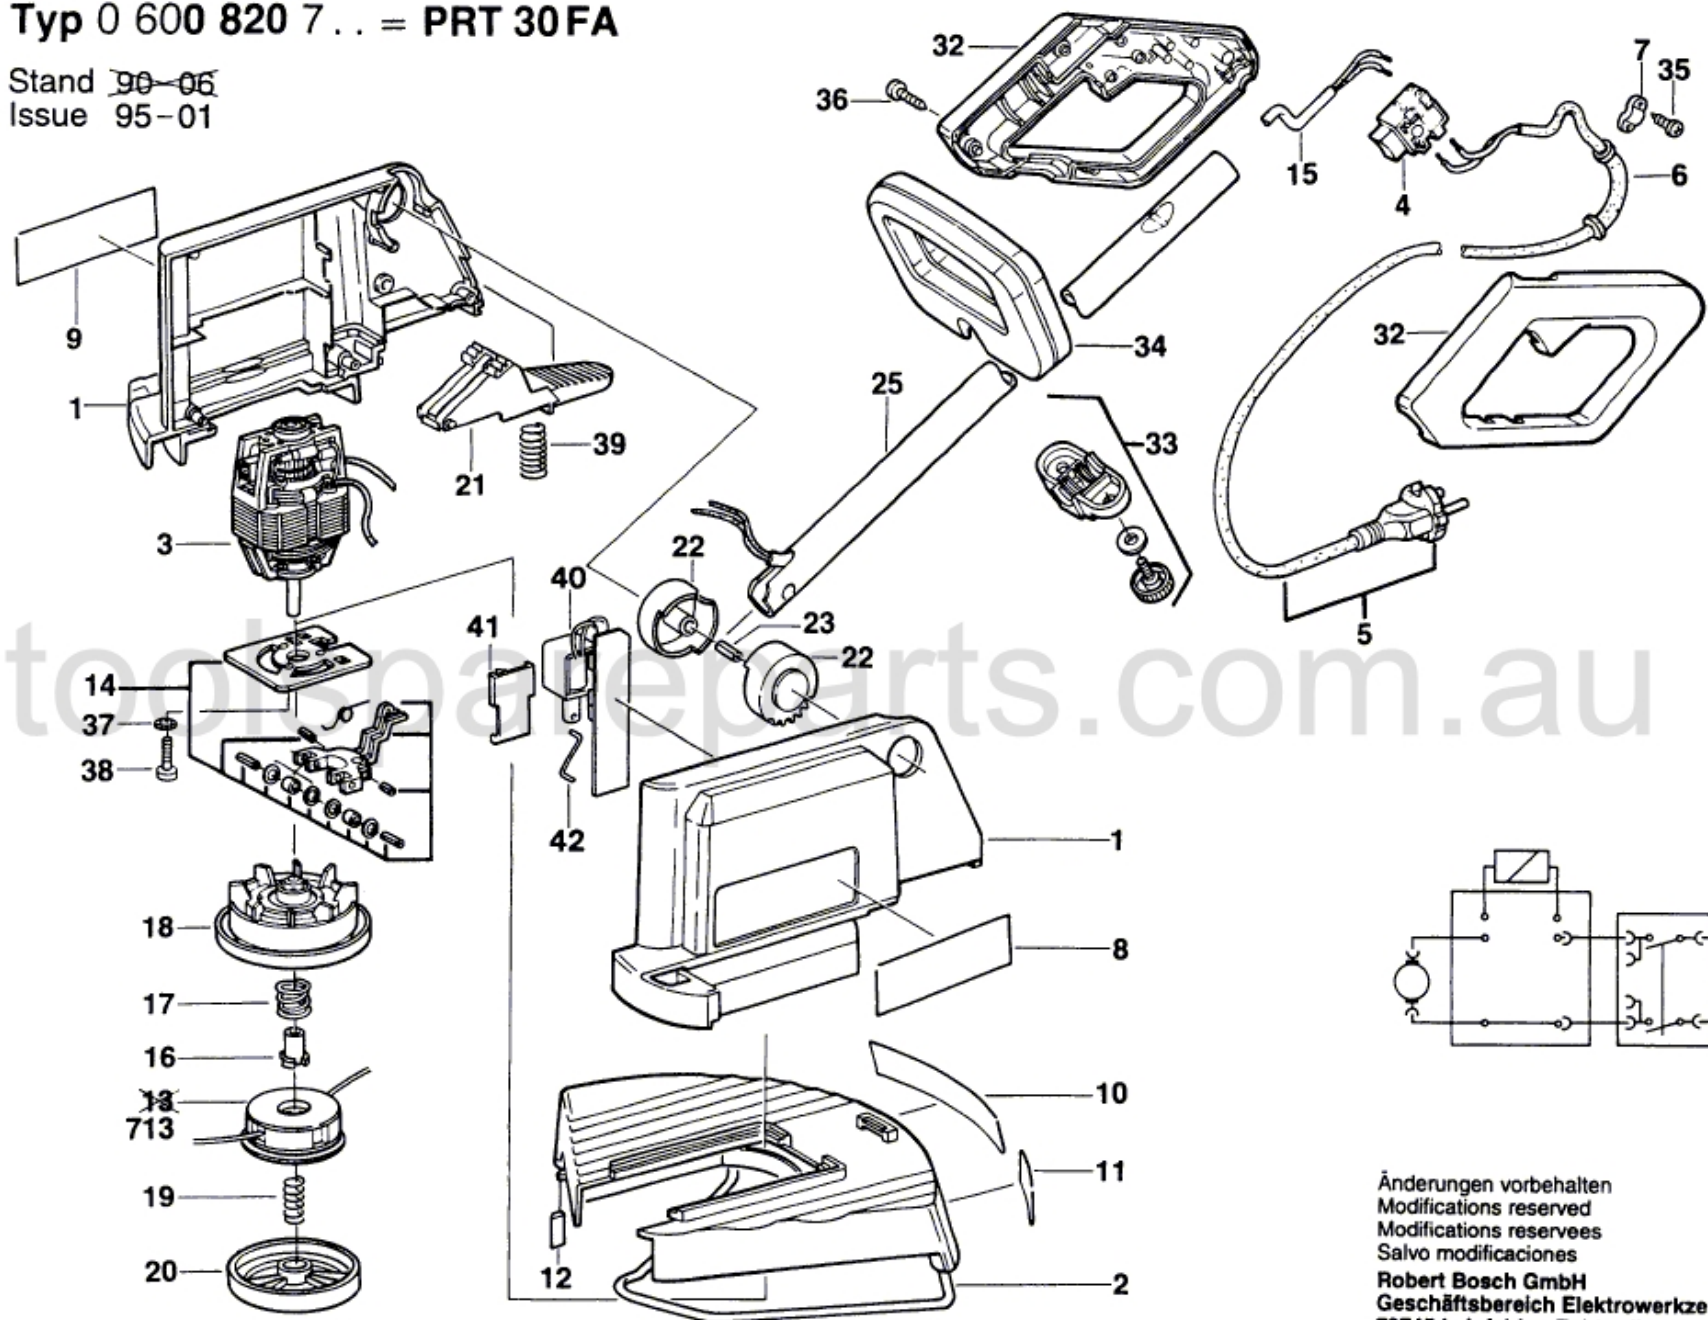

Typ 0 600 820 7.. = PRT 30FA

Stand ~~90-06~~
Issue 95-01

Änderungen vorbehalten
Modifications reserved
Modifications reserves
Salvo modificaciones
Robert Bosch GmbH
Geschäftsbereich Elektrowerkzeuge
70745 Leinfelden-Echterdingen